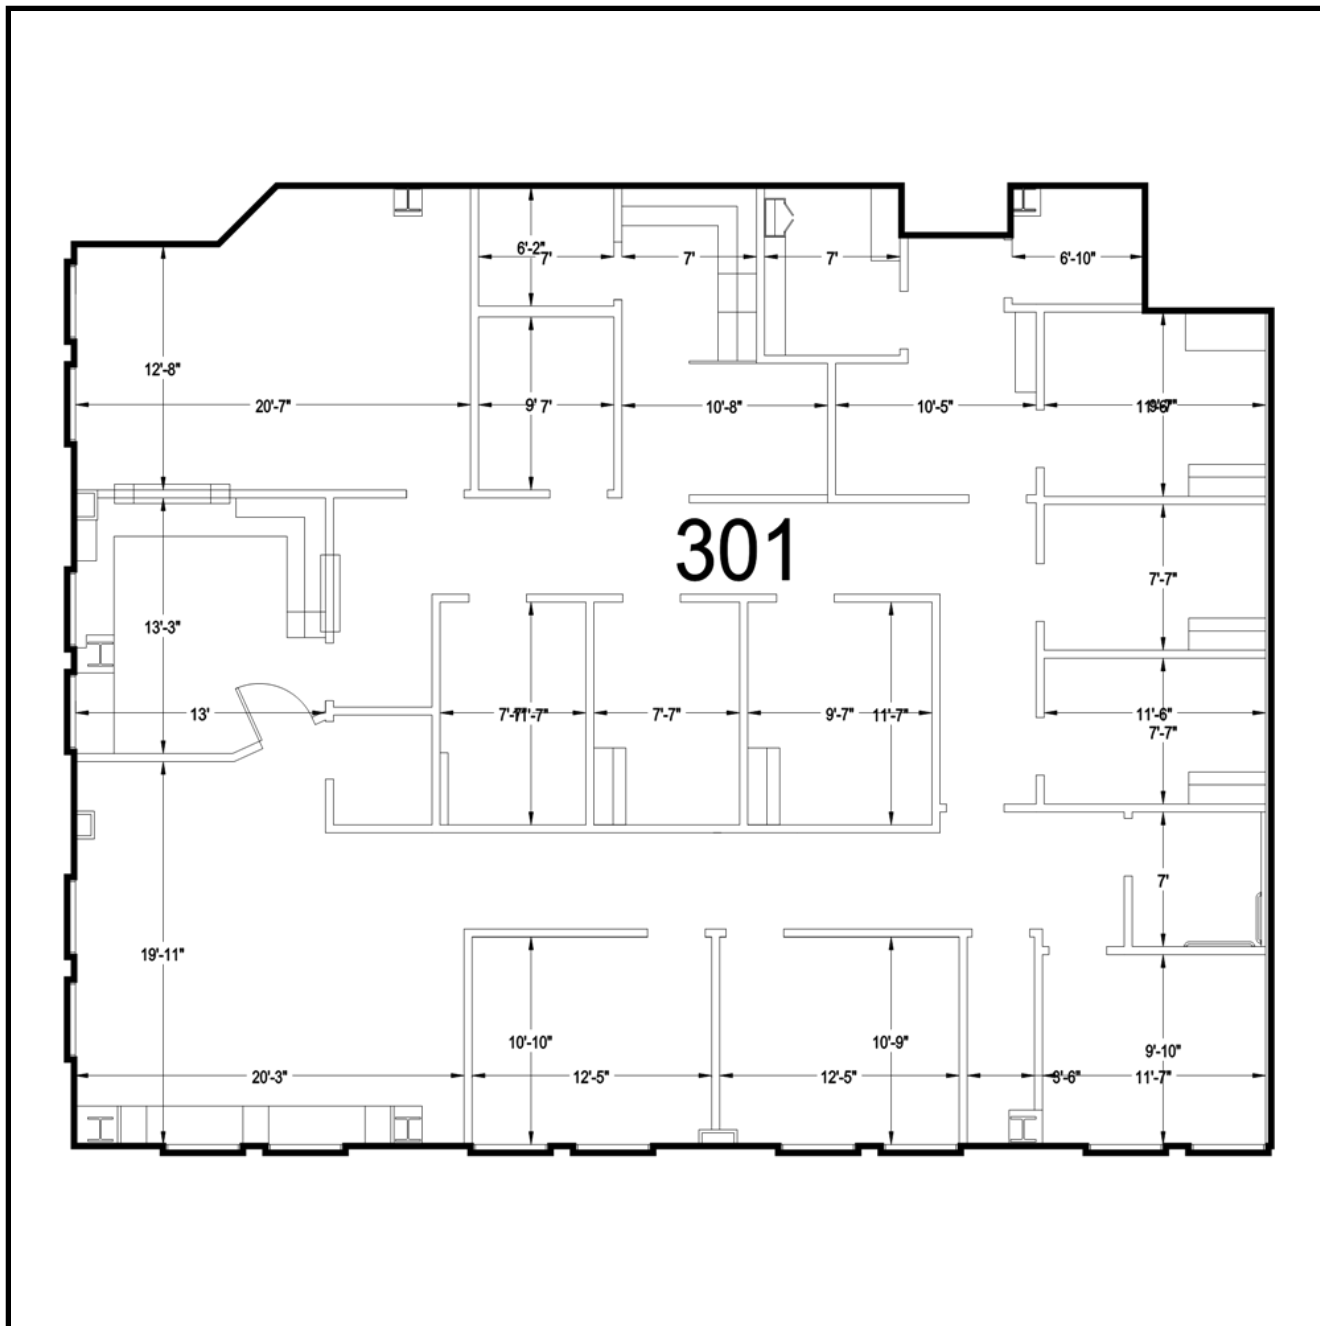

Del E. Webb Medical Plaza - Third Floor - Suite 301

	Usable Area	Rentable Area
■ Suite 301	3,027	3,451